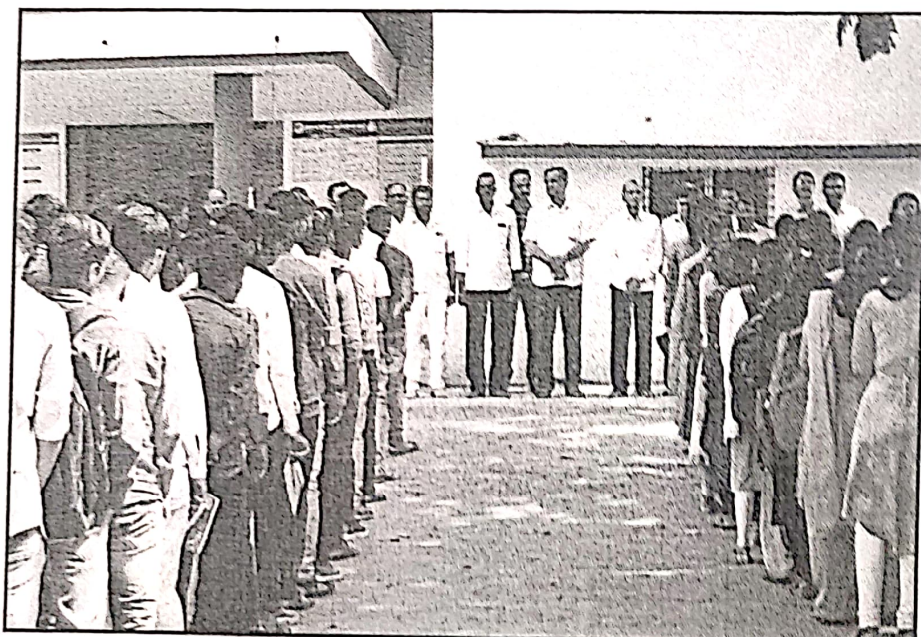

Rayat Shikshan Sanstha's
Arts & Commerce College Madha
National Service Scheme
Celebrate Rajarshi Chatrapati Shahu Maharaj
Abhivadan Sabha

Basu
Programme Officer,
Arts & Commerce College,
Madha. Dist. Solapur.

Prin
Principal,
Arts & Commerce College
Madha. Dist. Solapur.