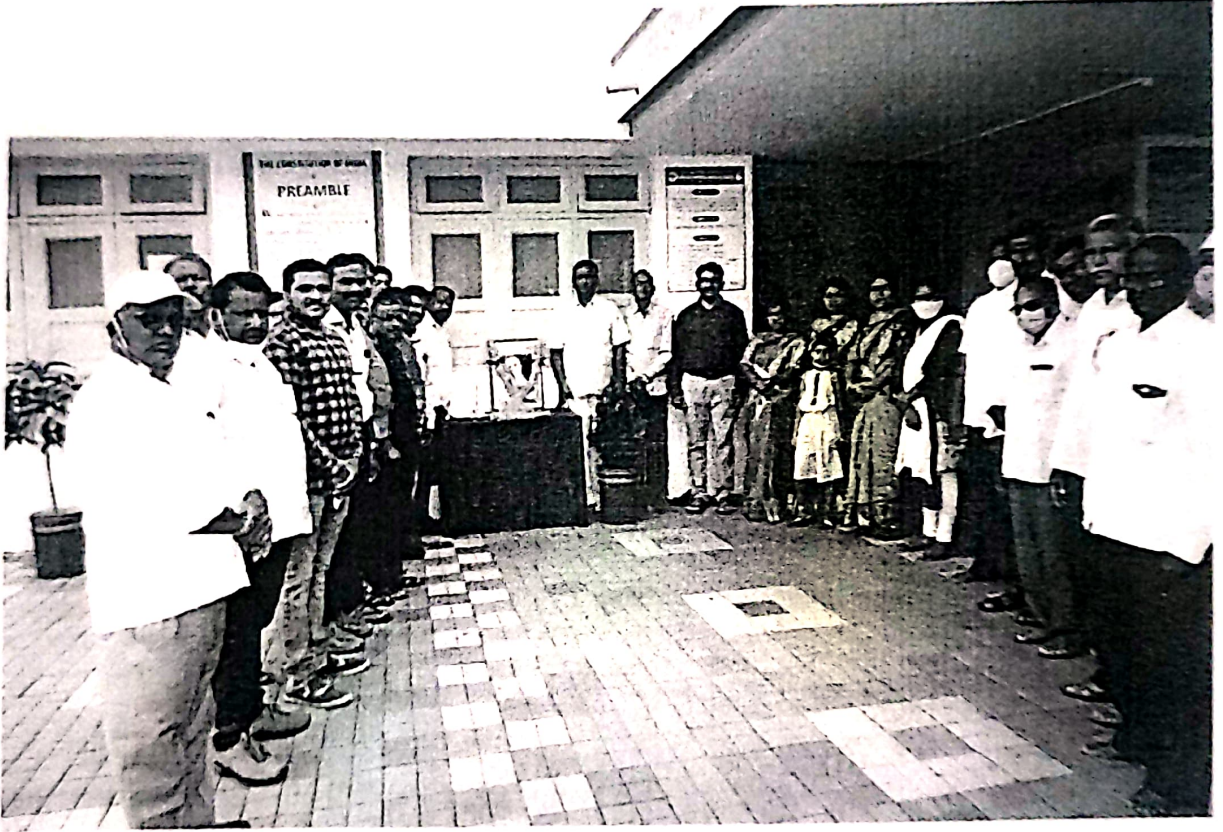

Rayat Shikshan Sanstha's
Arts and Commerce College, Madha
Dist. Solapur

Organized
Cultural Committee Activity

Date: 22/09/2021