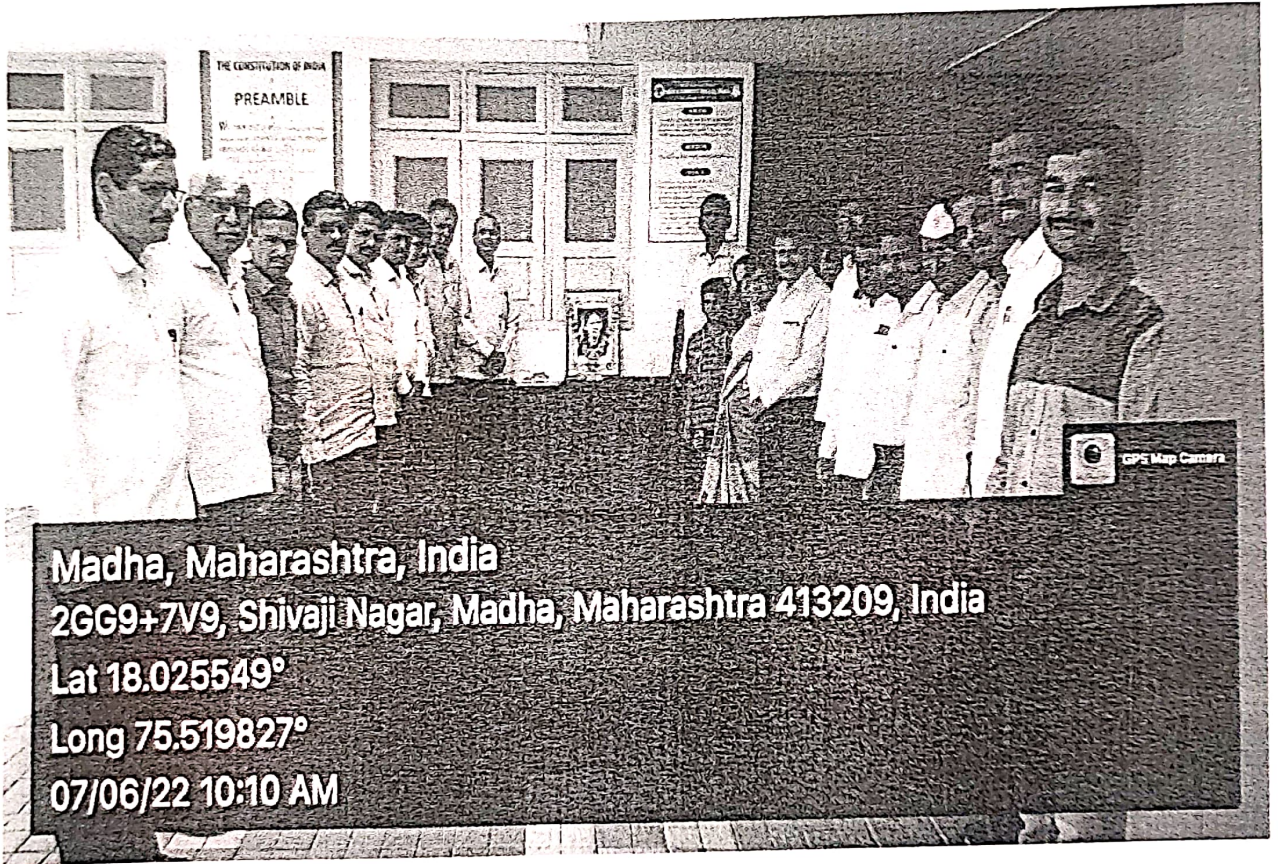

Rayat Shikshan Sanstha's
Arts and Commerce College, Madha
Dist. Solapur

Organized
Cultural Committee Activity

Date: 07/06/2022