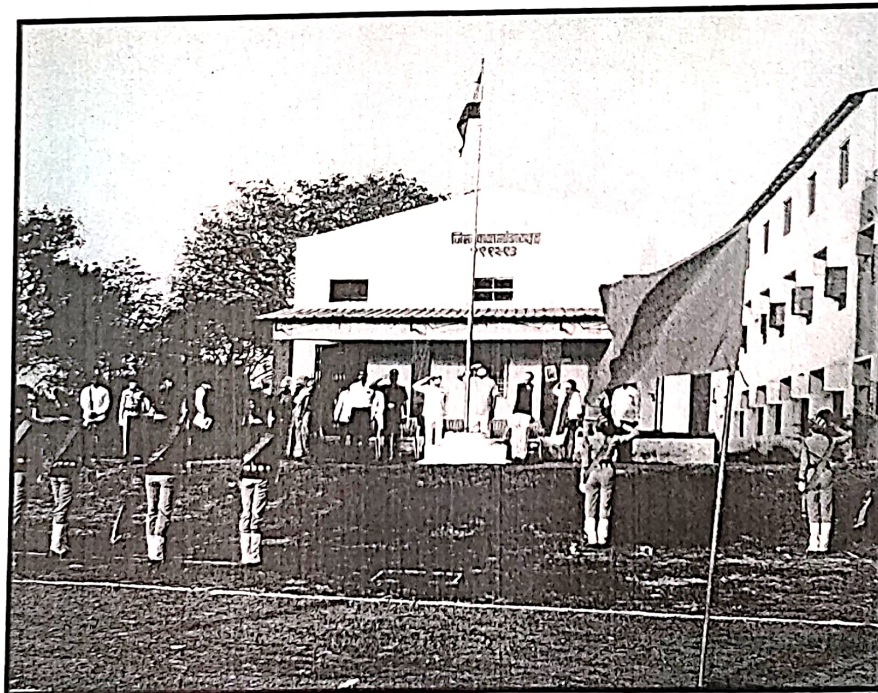

76.	KadamPrashantSaudagar	~~Kadam~~
77.	Mulani Shahid Dagadu	~~Mulani~~
78.	Kumbhar Vikram Sadipan	~~Kumbhar~~
79.	Kamble A.D	~~Kamble~~
80.	Kurde Shankar Mukund	~~Kurde~~
81.	Mulani Arbaj Karim	Mulani. A.K
82.	Bhise Sachin Popat	~~Bhise~~
83.	Bhise Sachin Balu	Bhise. S. A
84.	Lokhande Sanket Dillip	~~Lokhande~~
85.	Adhatrao A.S	~~Adhatrao~~
86.	Bhusare G.D	~~Bhusare~~
87.	Bhadakwad M.B	Bhadakwad M.
88.	Kate R.S	Kate. R.S
89.	Gaikwad R.R	~~Gaikwad~~
90.	Tingare vaishnavi	~~Tingare~~
91.	Dange Ajay	Dange
92.	Swami Amit Shivkumar	~~Swami~~
93.	Chavare Pratap Sayaji	~~Chavare~~
94.	Dharme Datttrya B	~~Dharme~~
95.	Sayyad Sohel Shamirall	Sayyad
96.	Shegar Sagar Adinath	Shegar S.A.
97.	Chavare Akash Sanjiv	~~Chavare~~
98.	Jadhav Dhanraj Pradip	~~Jadhav~~
99.	Dhere Ganesh Shailesh	~~Dhere~~
100.	Bhange Onkar Haridas	~~Bhange~~
101.	GadekarPruthviraj Dhanaji	~~Gadekar~~
102.	Duchal Prashant Satish	~~Duchal~~
103.	Salgar Pavan Pandurang	~~Salgar~~
104.	Shinde Vivek Vijay	~~Shinde~~
105.	RajputRajendra Mahadevsing	~~Rajput~~
106.	Pinjari Arbaj Karim Kabir	Pinjari
107.	GholapSwapnali Sharad	S.S. Gholap.
108.	Jadhav Mansi Sunil	Jadhav. M.S
109.	Salunke Amruta Jalinder	Salunke. A.J
110.	WargadRatnadeep Vijay	~~Wargad~~
111.	GhalkeRohit Ramkrushna	~~Ghalke~~
112.	Raut Ajit Sanjay	A.S. Raut
113.	KadamPandurang Jayram	~~Kadam~~
114.	Kazi Bilal Rauf	~~Kazi~~
115.	Kazi Minhaj Jahangir	~~Kazi~~
116.	Khot Nilesh Dhanaji	~~Khot~~
117.	Jagtap Rohit Rajkumar	~~Jagtap~~
118.	NaikwadeAnkitaBalasaheb	~~Naikwade~~
119.	Wakade Tejas Sunil	~~Wakade~~
120.	Kadam Ashwini Sunil	~~Kadam~~
121.	Parade Ajinkya Ashok	~~Parade~~

Rayat Shikshan Sanstha's
Arts & Commerce College, Madha
National Service Scheme
Celebrate 72nd Republic Day

Date 26/01/2022

Chavhan
Programme Officer,
Arts & Commerce College,
Madha. Dist. Solapur.

Princ
Principal,
Arts & Commerce College