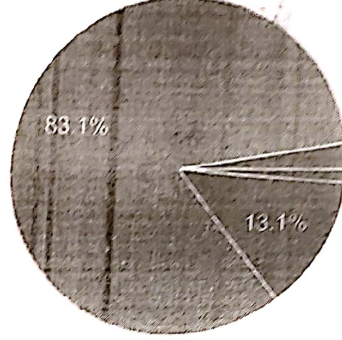

8668493035

9975409750

7276681873

भारतीय संविधान जाणीव जागृती प्रश्नमंजुषा

1) घटना परिषदेचे हंगामी अध्यक्षपद कोणी भूषवले ?

313 responses

- अ) डॉ. बाबासाहेब आंबेडकर
- ब) डॉ. राजेंद्र प्रसाद
- क) बॅरि.जयकर
- ड) डॉ.सच्चिदानंद सिन्हा

2) संविधान दिन कधी साजरा केला जातो?

313 responses

- अ) १५ ऑगस्ट
- ब) २६ जानेवारी
- क) २६ नोव्हेंबर
- ड) १४ एप्रिल

3) जीविताच्या हक्कासंबंधी कोणते कलम आहे?

313 responses

- अ) कलम १९
- ब) कलम २१
- क) कलम २२
- ड) कलम ५१