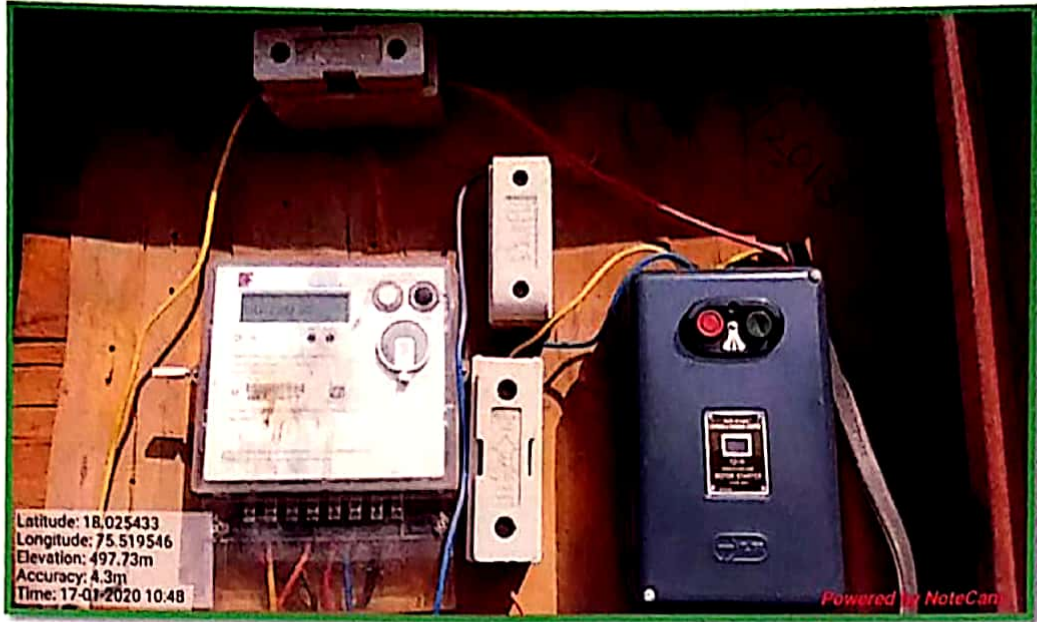

Rayat Shikshan Sanstha's
Arts And Commerce College, Madha

AUTO OFF BORE CONNECTION